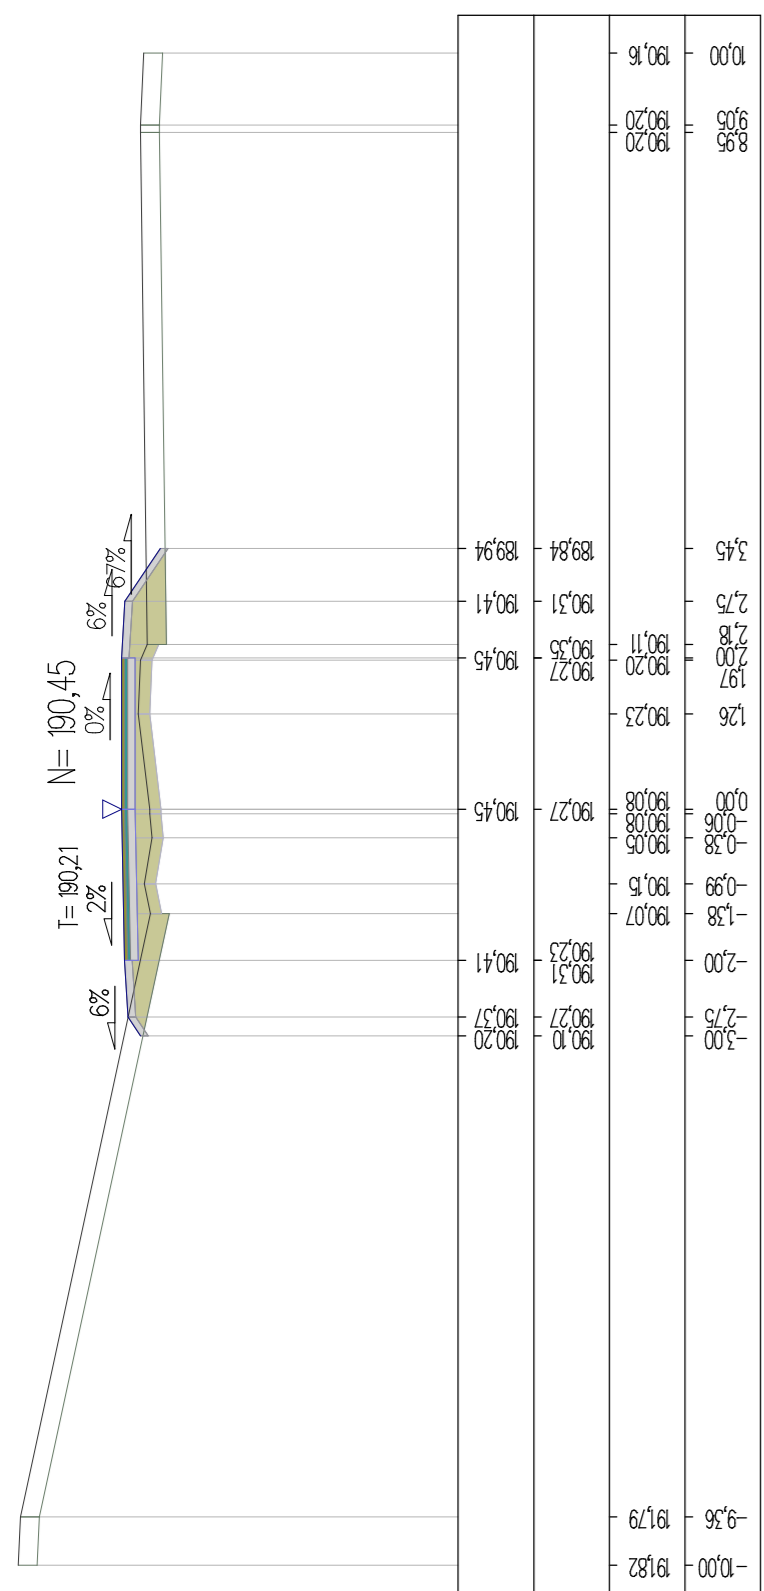

Pk = 0+725,00
Skala 1:00/100

MSD = 18m²
WKP = 0,00m²

Pk = 0+735,00
Skala 1:00/100

MSD = 18m²
WKP = 0,00m²